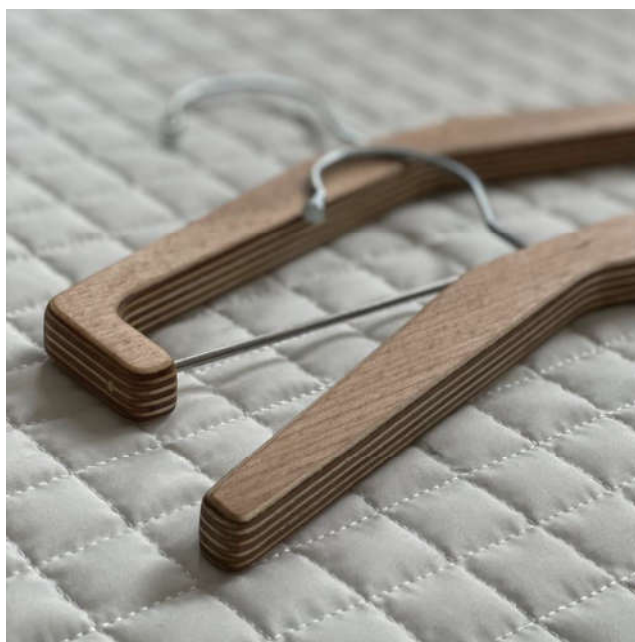

هواپیمای چوبی ساخته شده از چوب راش
طول 15 سانتی متر

مکعب چوبی

ساخته شده از چوب راش
ابعاد 4.5 * 4.5 سانتی متر

ACCESSORIES

دستگیره چوبی

چوب راش
روغن طبیعی

چوب لباسی

دو نوع آویز دار و بدون آویز
8 × 1 × 30,5 سانتیمتر

چوب لباسی با طرح حیوانات

طول ۳۲ سانتی متر

جفجغه

طول 13 سانتی متر

جا ادویه‌ای رومیزی

بدنه محصول از چوب طبیعی چوب راش ساخته شده که به دلیل استحکام بالا، بافت زیبا و دوام طولانی، یکی از بهترین گزینه‌ها برای استفاده در فضای آشپزخانه محسوب می‌شود. پوشش نهایی روغن گیاهی هاما علاوه بر حفظ ظاهر طبیعی چوب، سطحی مقاوم در برابر رطوبت و استفاده روزمره ایجاد می‌کند.