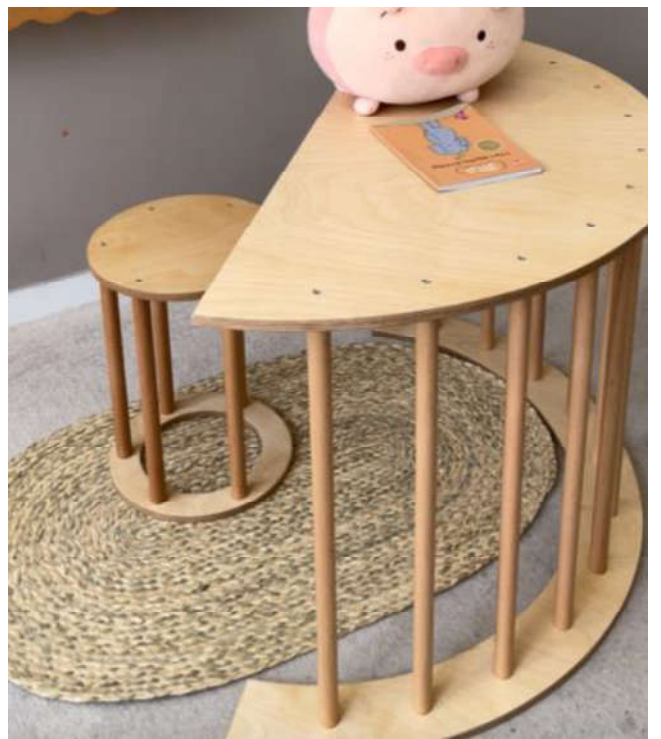

عرض: ۷۵ سانتی متر

عمق: ۳۹ سانتی متر

صندلی چندمنظوره کودک

- طراحی چندکاره (میز + صندلی + صندلی غذا)
- مناسب سن ۶ ماه تا ۶ سال
- ساخته شده از چوب پلای وود
- تحمل وزن تا ۱۰۰ کیلوگرم
- پوشش مات مقاوم در برابر رطوبت

با ظرفیت بالا برای نگهداری کتاب‌های متنوع و وزن سبک و متعادل، این کتابخانه به راحتی قابل جابجایی است و در هر فضای کودک محور جای می‌گیرد.

با پوشش روغن گیاهی

بدونه پوشش روغن گیاهی

آرکو پیکلر

آرکو پیکلر یک ابزار چوبی چندکاره برای بازی و رشد حرکتی کودکان است که نامش از پزشک و مربی کودک، "امی پیکلر" گرفته شده است.

این وسیله با طراحی منحنی و کاربردهای متنوع، به کودکان کمک می‌کند مهارت‌های حرکتی، تعادل، و اعتماد به نفس خود را تقویت کنند.

ARCO
PIKLER

وسایل همراه آرکو پیکلر

- آرکو پیکلر
- صندلی چوبی با ارتفاع (41 سانتی متر)
- تشک آرکو پیکلر
- سرسره (صفحه صخره نوردی)
- قفل آرکو پیکلر (جهت ثابت نگه داشتن وسیله)

تخته تعادل

فعالیت کودک روی این تخته باعث تقویت عضلات و هماهنگی با سیستم عصبی می شود
این تخته از 3 سالگی قابل استفاده هست و به راحتی تا 100 کیلو را تحمل می کند

دندونی چوبی

دندونی چوبی نوزاد، ساخته شده از چوب راش با کیفیت بالا و پرداخت شده با روغن طبیعی ضد حساسیت. مناسب برای آرام سازی لثه و کمک به رشد دندان‌ها در نوزادان.