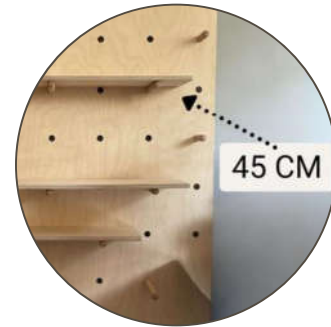

شلف مدولار

با شلف مدولار، نظم دادن به فضای خانه یا اتاق کودک، تبدیل به یک تجربه شخصی و خلاقانه می شود. این محصول با طراحی هوشمندانه و قابلیت تنظیم بر اساس کاربرد شما اجازه می دهد تا چیدمان دلخواهتان را بسازید.