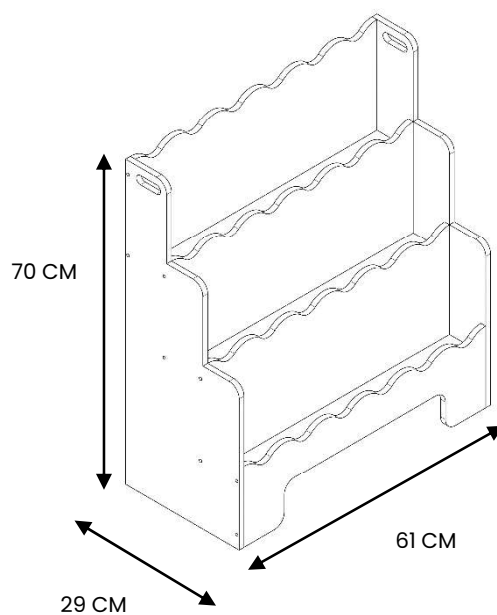

کتابخانه مونتسوری

ساختار این محصول به گونه‌ای است که دسترسی آسان و مستقل را برای کودک فراهم می‌سازد.

با ظرفیت بالا برای نگهداری کتاب‌های متنوع و وزن سبک و متعادل، این کتابخانه به راحتی قابل جابجایی است و در هر فضای کودک محور جای می‌گیرد.

با پوشش روغن گیاهی

بدونه پوشش روغن گیاهی