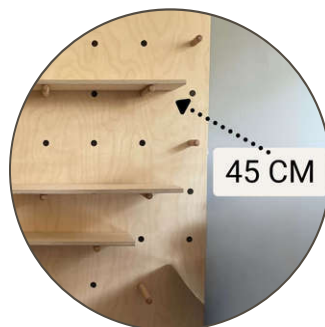

۰۷۰۷۱

با شلف مدولار، نظم دادن به فضای خانه یا اتاق کودک، تبدیل به یک تجربه شخصی و خلاقانه می شود. این محصول با طراحی هوشمندانه و قابلیت تنظیم بر اساس کاربرد شما اجازه می دهد تا چیدمان دلخواهتان را بسازید.